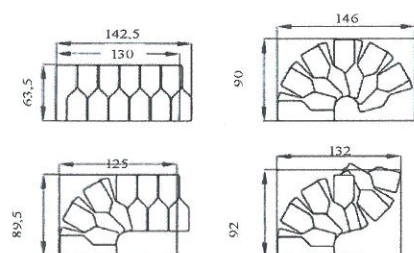

TWISTER MONACO BUK

Optimálne do najmenších otvorov, kombinované s atraktívnym dizajnom

Výhody

- Stupne z brezového dreva s kvalitnou povrchovou úpravou lakovaním
- Stupne v modernom Soft-Dizajne
- Kovové diely striekané vysokokvalitnou práškovou farbou
- Štandardne jednostranné kovové zábradlie v cene
- Navrhnuté pre najmenšie otvory

Príslušenstvo

- Stupne z masívneho bukového dreva s kvalitnou povrchovou úpravou lakovaním
- 2. zábradlie
- Predlžovací element pre výšku 294–315 cm
- Balustráda / dĺžka 1 meter

Technické parametre

Materiál	Stupne z brezového dreva (Multiplex) s povrchovou úpravou (lak); Kovové časti striekané práškovou farbou (strieborná)	
Počet stupňov	12	
Šírka stupňa	60 cm	
Šírka schodiska	63 cm vrátane zábradlia	
Výška podlažia s predl. elementom	Max. 294 cm Max. 315 cm (pozri príslušenstvo)	
Minimálna veľkosť otvoru	130 x 63 cm so zábradlím (pri hrúbke stropu 25 cm)	
Objednacie číslo	Breza:	27305
	Buk:	27310