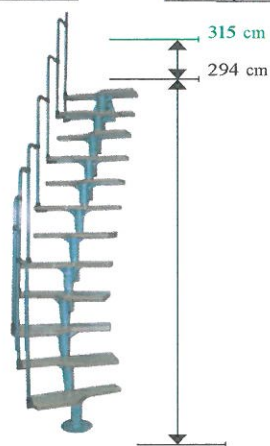

TWISTER MONACO BUK

Optimálne do najmenších otvorov, kombinované s atraktívnym dizajnom

Výhody

- Stupne z brezového dreva s kvalitnou povrchovou úpravou lakovaním
- Stupne v modernom Soft-Dizajne
- Kovové diely striekané vysokokvalitnou práškovou farbou
- Štandardne jednostranné kovové zábradlie v cene
- Navrhnuté pre najmenšie otvory

Príslušenstvo

- Stupne z masívneho bukového dreva s kvalitnou povrchovou úpravou lakovaním
- 2. zábradlie
- Predlžovací element pre výšku 294–315 cm
- Balustráda / dĺžka 1 meter

Technické parametre

Materiál	Stupne z brezového dreva (Multiplex) s povrchovou úpravou (lak); Kovové časti striekané práškovou farbou (strieborná)	
Počet stupňov	12	
Šírka stupňa	60 cm	
Šírka schodiska	63 cm vrátane zábradlia	
Výška podlažia s predl. elementom	Max. 294 cm Max. 315 cm (pozri príslušenstvo)	
Minimálna veľkosť otvoru	130 x 63 cm so zábradlím (pri hrúbke stropu 25 cm)	
Objednacie číslo	Breza:	27305
	Buk:	27310