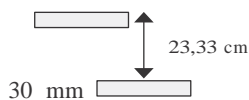

SUONO

Minimalistické priestorovo úsporné schodisko s lakovanými stupňami

- Montáž do otvoru s rozmermi 120 x 65 cm alebo 140 x 75 cm
- Kovové diely striekané vysokokvalitnou práškovou farbou
- Stupne z lakovaného lisovaného brezového dreva
- Štandardné kovové zábradlie

Technické parametre

Materiál	Stupne z lakovaného lisovaného brezového dreva Kovové časti striekané práškovou farbou (čiernou)	
Počet stupňov	12	
Výška podlažia	Max. 300 cm	
Mínimálna veľkosť otvoru	120 x 65 cm, 140 x 75 cm	
Objednacie číslo	120 x 65 cm	27100
	140 x 75 cm	27101