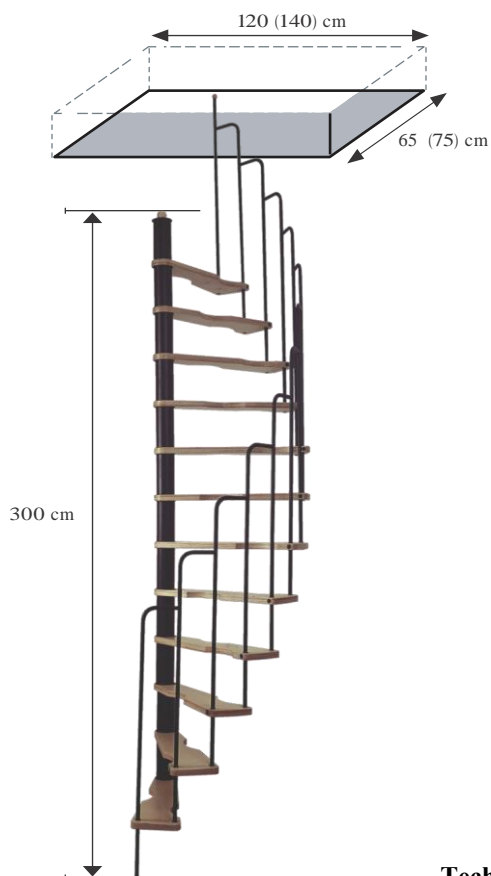

SUONO

Minimalistické priestorovo úsporné schodisko s lakovanými stupňami

- Montáž do otvoru s rozmermi 120 x 65 cm alebo 140 x 75 cm
- Kovové diely striekané vysokokvalitnou práškovou farbou
- Stupne z lakovaného lisovaného brezového dreva
- Štandardné kovové zábradlie

Technické parametre

Materiál	Stupne z lakovaného lisovaného brezového dreva Kovové časti striekané práškovou farbou (čiernou)	
Počet stupňov	12	
Výška podlažia	Max. 300 cm	
Mínimálna veľkosť otvoru	120 x 65 cm, 140 x 75 cm	
Objednacie číslo	120 x 65 cm	27100
	140 x 75 cm	27101